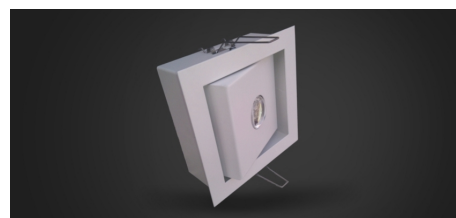

## Descrizione

Faro ad incasso dal design unico e minimale con corpo in acciaio verniciato a polveri e led a elevata efficienza, il tutto per garantire un'illuminazione a led potente e di grande qualità .

## Caratteristiche tecniche

**Codice prodotto**  
AE001

**Trasduttore luminoso**  
Citiled

**Flusso luminoso**  
3100

**Gradazione colore**  
3000°K - 4000°K - 5000°K

**Ottica**  
25° - 40° - 90°

**Schermo**  
//

**Struttura**  
Acciaio zincato verniciato a polveri

**Potenza assorbita**  
26W

**Tensione di alimentazione**  
48V

**Dimensioni**  
120X120X50 mm