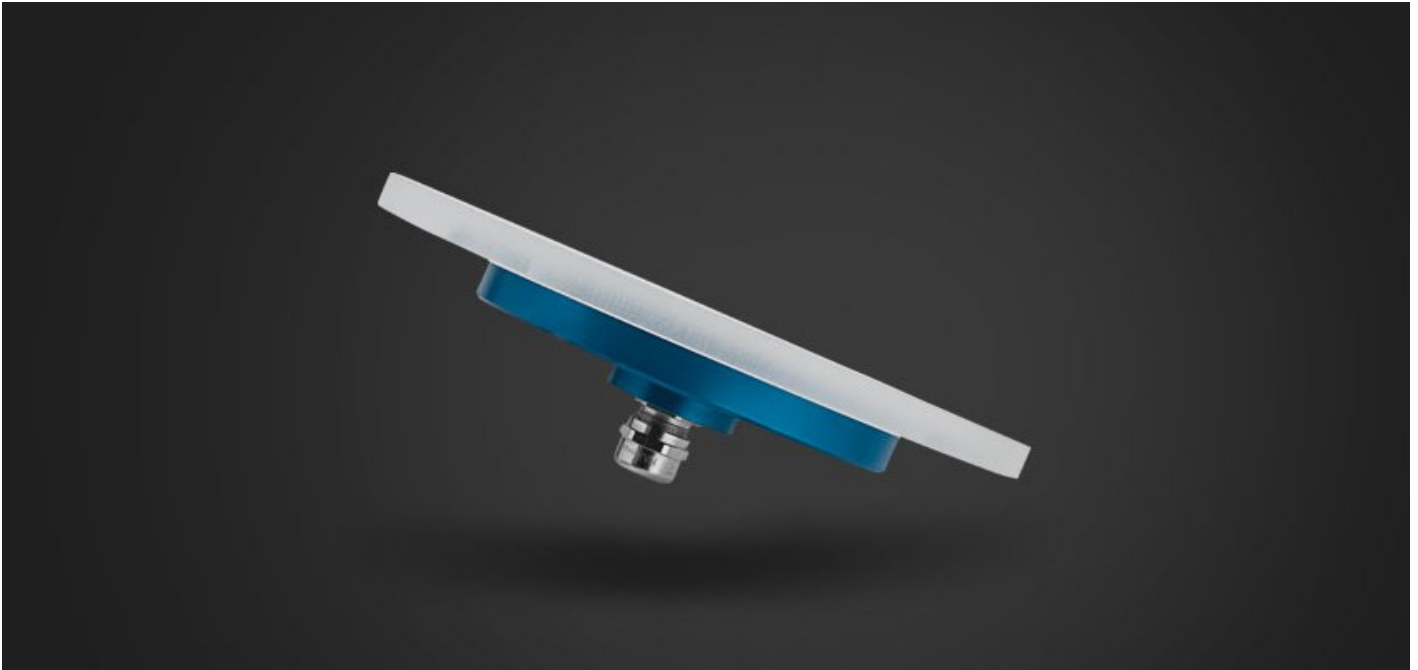

NETTUNO

NT001

Descrizione

Faro da piscina IP68 avente corpo in alluminio ricavato dal pieno con anodizzazione nautica e plexiglass sabbiato .

Caratteristiche tecniche

Codice prodotto
NT001

Trasduttore luminoso
LED NICHIA

Flusso luminoso
3600 lm

Gradazione colore
2200°K - 2700°K - 3000°K - 4000°K - 5000°K - RGB

Ottica
120°

Schermo
PMMA Trasparente - Opalino

Struttura
Alluminio con anodizzazione nautica

Potenza assorbita
30W

Tensione di alimentazione
12V

Dimensioni
Ø200x40mm

Note

Grado protezione: IP68