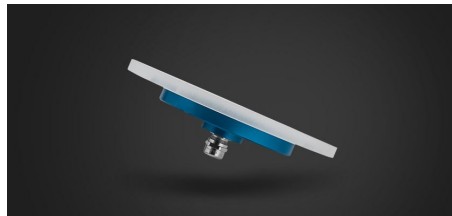

NETTUNO

NT001

Descrizione

Faro da piscina IP68 avente corpo in alluminio ricavato dal pieno con anodizzazione nautica e plexiglass sabbiato .

Caratteristiche tecniche

Codice prodotto
NT001

Trasduttore luminoso
LED NICHIA

Flusso luminoso
3600 lm

Gradazione colore
2200°K - 2700°K - 3000°K - 4000°K - 5000°K - RGB

Ottica
120°

Schermo
PMMA Trasparente - Opalino

Struttura
Alluminio con anodizzazione nautica

Potenza assorbita
30W

Tensione di alimentazione
12V

Dimensioni
Ø200x40mm

Note

Grado protezione: IP68