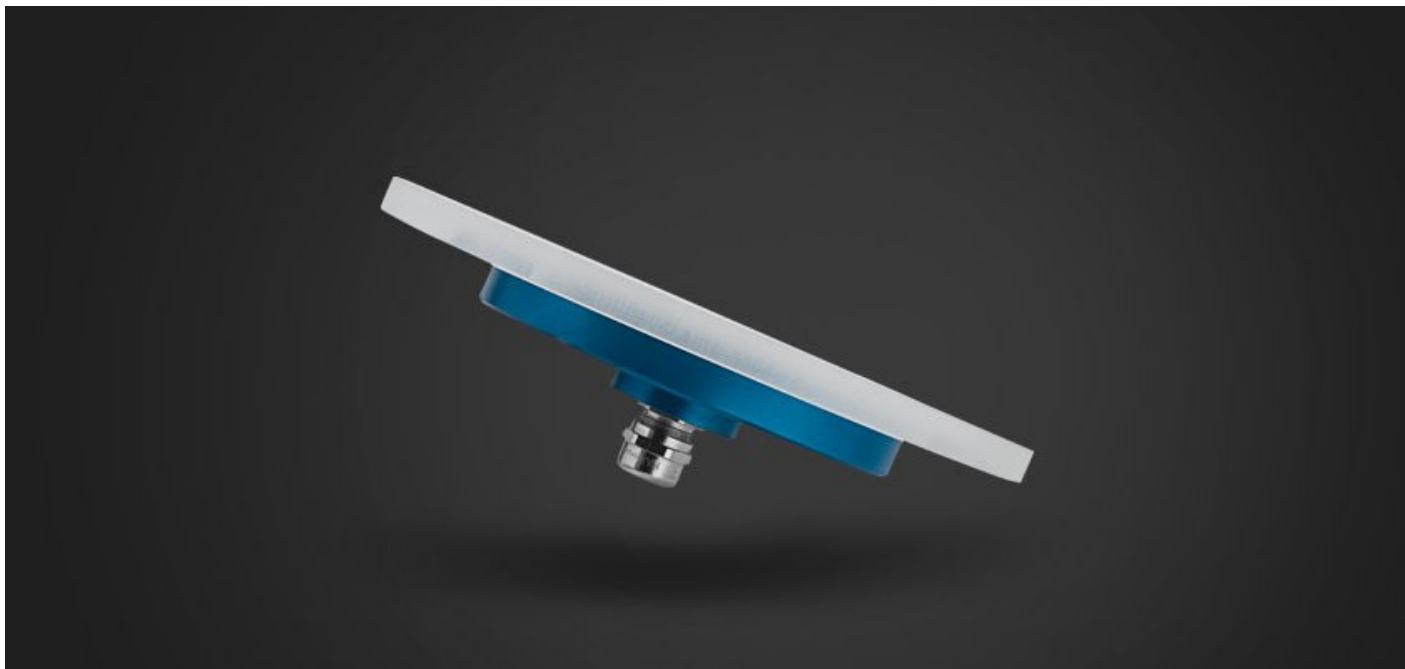

Tritone

TR001

## Descrizione

Faro da piscina IP68 avente corpo in alluminio con anodizzazione nautica e copertura in plexiglass .

## Caratteristiche tecniche

**Codice prodotto**  
TR001

**Trasduttore luminoso**  
LED NICHIA

**Flusso luminoso**  
1000 lm

**Gradazione colore**  
3000°K - 4000°K - 5000°K - RGB

**Ottica**  
120°

**Schermo**  
PMMA Trasparente - Opalino

**Struttura**  
Alluminio con anodizzazione nautica e inox 316

**Potenza assorbita**  
9W

**Tensione di alimentazione**  
12V

**Dimensioni**  
Ø56 x 75 x 55 mm